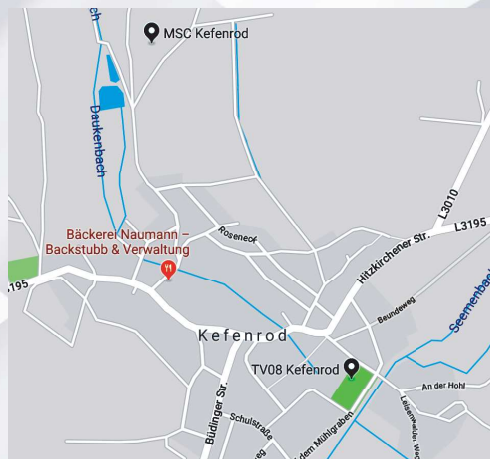

Anfahrt

Autobahn A45:

- Ausfahrt Altstadt / Richtung Bidingen
- In Bidingen Richtung Kefenrod

Autobahn A66:

- Ausfahrt Gründau Lieblos / Richtung Bidingen
- In Bidingen Richtung Kefenrod

Von Bidingen kommend (der Beschilderung folgen)

- in Kefenrod links
- nächst mögliche rechts (an Bäckerei Naumann vorbei)
- links halten (Parkanweisungen folgen)